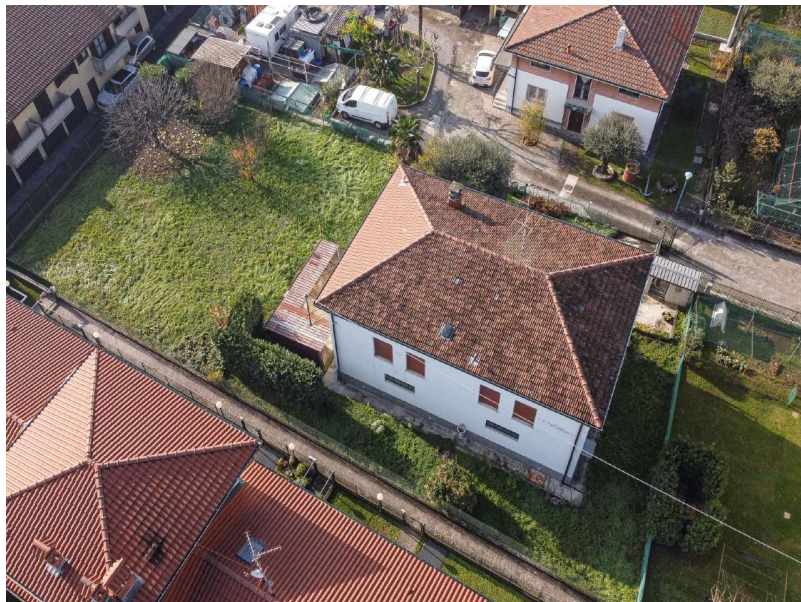

BERGAMO › BONATE SOPRA / RESIDENZIALE VILLA SINGOLA - Rif. 30631177-1

IN VENDITA

Camere	3
Bagni	2
Cucina	abitabile
Livelli	2
Mq. superficie	260 m ²
Mq. superficie [non visibile]	
N. locali	7
N. vani	7.0
N. balconi	1
Box auto	doppio
Riscaldamento	autonomo (metano)
Stato manutenzione	buono
Stato immobile	libero al rogito
Classe energetica range (per filtro di ricerca)	bassa

VILLA A BONATE SOPRA

Propongo in vendita esclusiva VILLA SINGOLA immersa in circa 1000 mq di giardino privato (con ulteriore possibilità edificatoria) situata in una zona residenziale a Ghiaie di Bonate Sopra.

La villa è realizzata su due livelli fuori terra entrambi di circa 130 mq ed è così articolata:

al piano terra troviamo diversi locali di servizio, un bagno ed un ampio box doppio con basculante sezionale motorizzata;