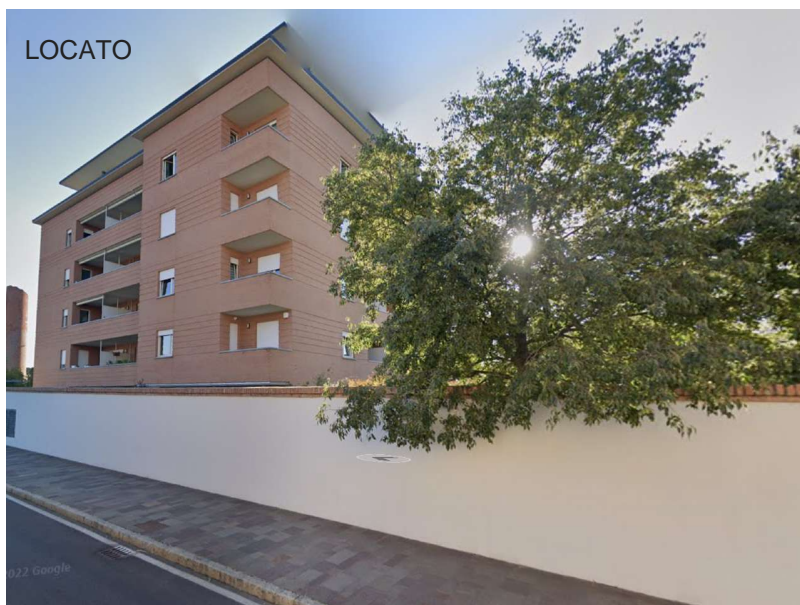

BERGAMO › BERGAMO / COMMERCIALEUFFICIO - Rif. 30631166-73

IN VENDITA

Livelli	2
Mq. superficie	109 m ²
Mq. superficie [non visibile]	
N. locali	1
N. vani	3.5
Spese	45 €/mese
Riscaldamento	autonomo
Anno di costruzione	2008
Stato costruzione	buono
Stato manutenzione	buono
Stato immobile	occupato
Classe energetica range (per filtro di ricerca)	media

UFFICIO SU DUE LIVELLI

In zona Borgo Palazzo media nelle vicinanze del carcere, al piano primo di uno stabile del 2008 signorile e ben abitato, vendesi ufficio così disposto: ingresso dal piano terra, scala interna ad uso esclusivo, reception e due uffici ben illuminati. Un bagno e un comodo disimpegno.