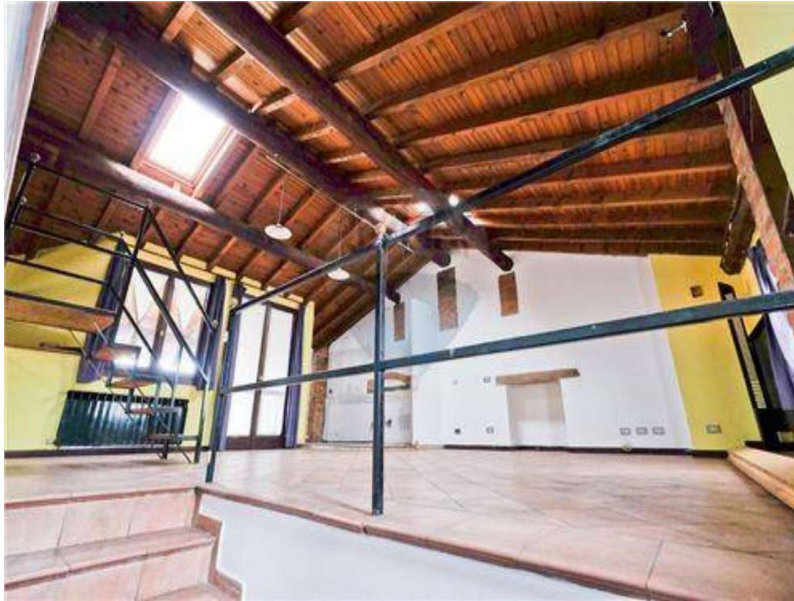

BERGAMO › BONATE SOPRA / RESIDENZIALE APPARTAMENTO - Rif. 30631009-920

IN VENDITA

Camere	2
Bagni	1
Piano	2
Livelli	2
Mq. superficie	120 m²
Mq. superficie [non visibile]	
N. locali	3
N. vani	5.0
Box auto	assente
Riscaldamento	autonomo (metano)
Anno di costruzione	1993
Stato manutenzione	buono
Stato immobile	libero
Classe energetica range (per filtro di ricerca)	bassa

## TRILOCALE IN OPEN SPACE

Ideale per gli amanti degli spazi in open space, disponiamo di appartamento posto al secondo piano, su due livelli, tipo loft caratterizzato dall'ampia metratura, così composto:

Sul primo livello si sviluppa l'ingresso che offre due ampi locali sfruttabili come camere da letto, dal disimpegno si ha l'accesso al bagno finestrato. Tramite scala interna in muratura si raggiunge il piano superiore dove si trova una fantastica zona living/soggiorno che ospita anche la zona cottura caratterizzata da travi in legno a vista recuperate totalmente ma mantenendo ancora le caratteristiche principali della costruzione originaria che rendono la soluzione unica nel suo genere, inoltre l'immobile gode di un'ottima luce interna grazie al doppio affaccio all'esposizione solare.