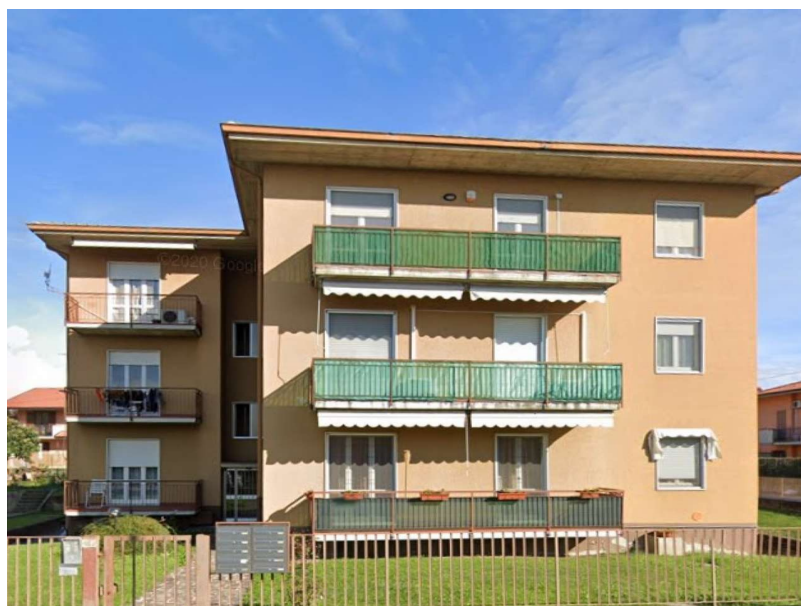

BERGAMO › BONATE SOPRA / RESIDENZIALE APPARTAMENTO - Rif. 30631063-308

IN VENDITA

Camere	2
Bagni	1
Cucina	cucinino
Piano	2
Livelli	2
Mq. superficie	73 m ²
Mq. superficie [non visibile]	
N. locali	3
N. vani	4.5
N. balconi	3
Box auto	singolo
Spese	50 €/mese
Riscaldamento	autonomo (metano)
Anno di costruzione	1977
Stato manutenzione	buono
Stato immobile	libero al rogito
Classe energetica range (per filtro di ricerca)	bassa

TRILOCALE AL SECONDO E ULTIMO PIANO CON BOX, CANTINA E PORZIONE GIARDINO USO ESCLUSIVO

TRILOCALE AL SECONDO E ULTIMO PIANO CON BOX, CANTINA E PORZIONE GIARDINO USO ESCLUSIVO

Appartamento in costruzione di fine anni 70 posto al secondo ed ultimo piano di un piccolo contesto condominiale circondato da un giardino perfettamente piantumato.

Trilocale composto da ampio cucinotto, soggiorno, due camere, un bagno con vasca e box singolo con adiacente cantina e...

...Attenzione! Attenzione!... porzione di giardino ad uso esclusivo per coltivare il tuo orto o creare un piccolo angolo relax / divertimento per te e per la tua famiglia.

Grazie alla presenza di ampie finestre e di tre balconi, gli ambienti sono ben illuminati e godono di una piacevole vista sul verde circostante.

Tutti gli ambienti sono dotati di impianto a radiatori alimentati a metano, per un riscaldamento efficiente e personalizzabile. L'appartamento si presenta in buone condizioni di conservazione e viene venduto arredato, per una soluzione pronta per essere abitata.