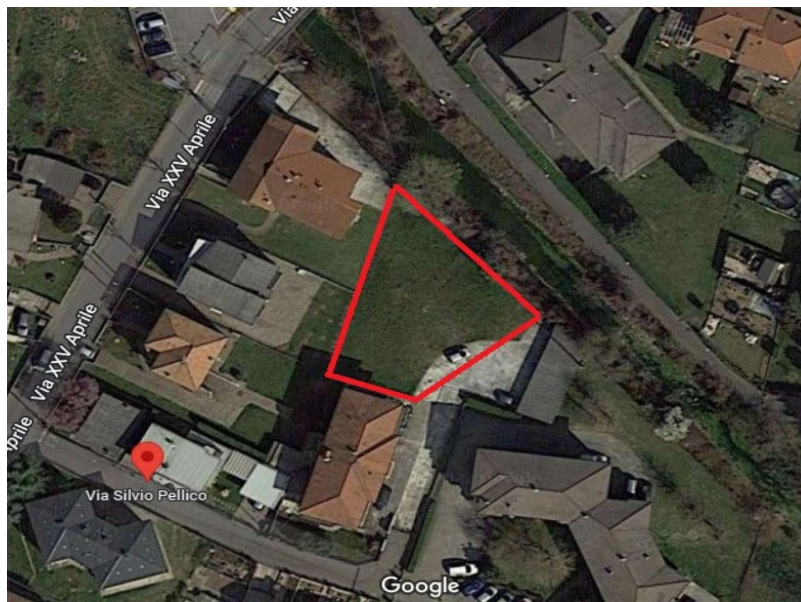

BERGAMO › CHIGNOLO D'ISOLA / TERRENO TERRENO EDIFICABILE - Rif. 30631163-90

IN VENDITA

Mq. superficie 713 m²

Mq. superficie [non visibile]

713 m²

TERRENO RESIDENZIALE CHIGNOLO D'ISOLA

Chignolo D'Isola in zona centrale proponiamo in vendita esclusiva TERRENO EDIFICABILE .

Il terreno si sviluppa su una superficie pari a circa mq 713 ed una volumetria edificatoria di circa 855 mc.

Collocato in zona tranquilla confinante con un torrente , il terreno è adatto per la costruzione di una villa singola su piano unico o su due piani .