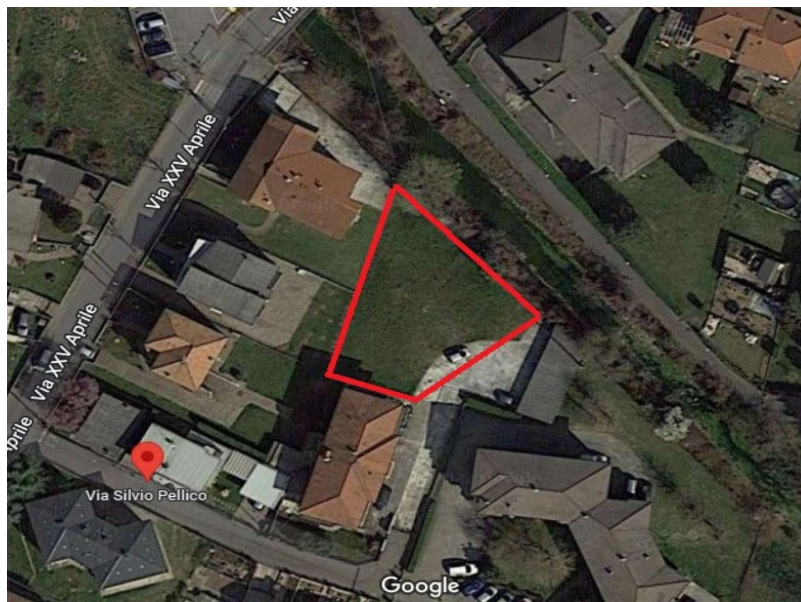

BERGAMO › CHIGNOLO D'ISOLA / TERRENO TERRENO EDIFICABILE - Rif. 30631163-90

IN VENDITA

Mq. superficie 713 m<sup>2</sup>

Mq. superficie [non visibile]

713 m<sup>2</sup>

## TERRENO RESIDENZIALE CHIGNOLO D'ISOLA

Chignolo D'Isola in zona centrale proponiamo in vendita esclusiva TERRENO EDIFICABILE .

Il terreno si sviluppa su una superficie pari a circa mq 713 ed una volumetria edificatoria di circa 855 mc.

Collocato in zona tranquilla confinante con un torrente , il terreno è adatto per la costruzione di una villa singola su piano unico o su due piani .