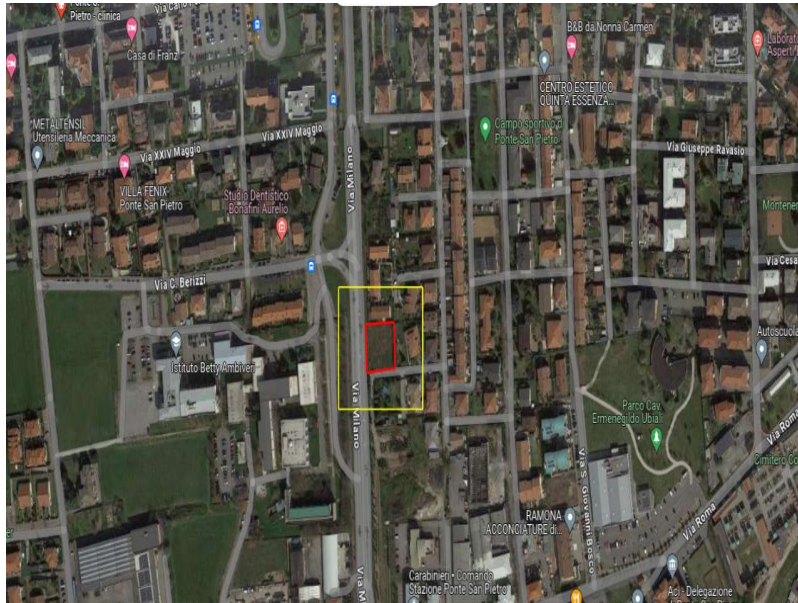

BERGAMO › PONTE SAN PIETRO / TERRENTERRENO EDIFICABILE - Rif. 30631125-112

IN VENDITA

Mq. superficie 1000 m²

Mq. superficie [non visibile]

1000 m²

TERRENO EDIFICABILE A PONTE SAN PIETRO

Nelle immediate vicinanze della Clinica e alla stazione ferroviaria vendesi ultimo terreno residenziale di completamento servito direttamente da strada.