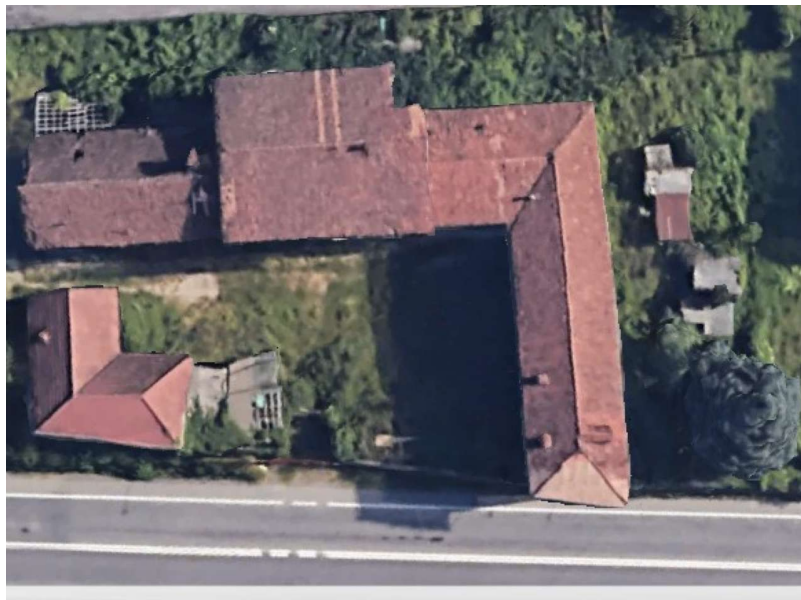

BERGAMO › PONTIDA / TERRENO EDIFICABILE - Rif. 30631063-306

IN VENDITA

Mq. superficie 4000 m²

Mq. superficie [non visibile]

4000 m²

TERRENO EDIFICABILE

TERRENO EDIFICABILE

Terreno edificabile con annesso fabbricato completamente da ristrutturare e con possibilità di demolizione e ricostruzione.

Esposizione su strada di forte passaggio.

VERO AFFARE!!!

Contatta l'agente:

Giuseppe Madona

Telefono: 3393317489

Email: giuseppe.madona@remaxexpo.it