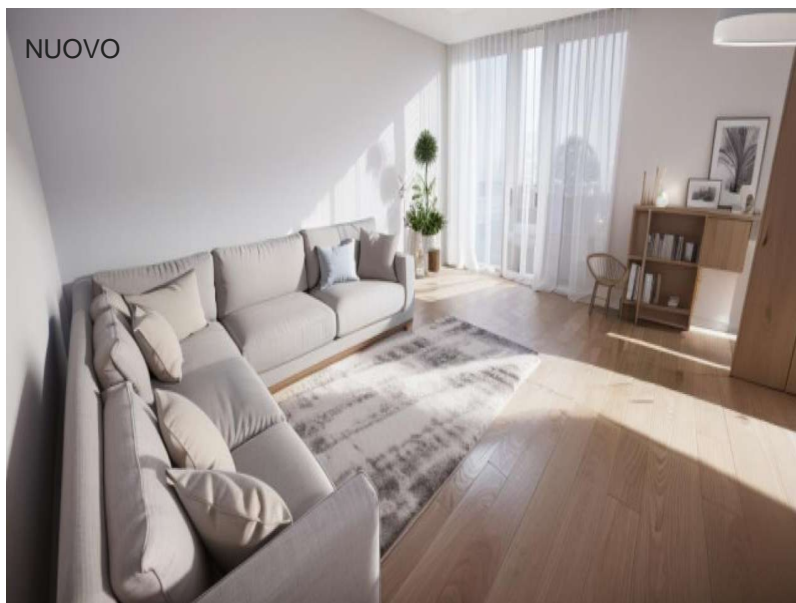

BRESCIA › PADENGHE SUL GARDA / RESIDENZIALE APPARTAMENTO - Rif. 33941030-21

IN VENDITA

Camere	3
Bagni	2
Cucina	a vista
Piano	1
Mq. superficie	140 m²
Mq. superficie [non visibile]	
Mq. terrazzi	23 m²
N. locali	4
N. terrazzi	1
N. balconi	1
N. posti auto	2
Box auto	doppio
Riscaldamento	autonomo (aria)
Anno di costruzione	2024
Stato costruzione	nuovo
Stato manutenzione	ottimo
Stato immobile	libero al rogito
Classe energetica range (per filtro di ricerca)	alta

Quadrilocale Ultimo Piano: Terrazza, Vista e Natura.

Quadrilocale Ultimo Piano: Terrazza, Vista e Natura.

Scoprite il fascino di vivere in un elegante quadrilocale con terrazza al primo ed ultimo piano di un esclusivo residence a Padenghe sul Garda, un connubio equilibrato di design moderno, scorcio sul lago di Garda e vista sulle colline di Padenghe. CLASSE A2, consegna prevista febbraio 2025. Contatta l'agenzia per andare a visitare location, cantiere operativo e conoscere i dettagli del capitolato.

Posizione Privilegiata: situato a soli 10 minuti dal centro di Padenghe, la residenza combina la tranquillità di una fuga nel verde con la comodità di tutti i servizi e le attività ricreative. Godetevi i comfort della vita moderna con un