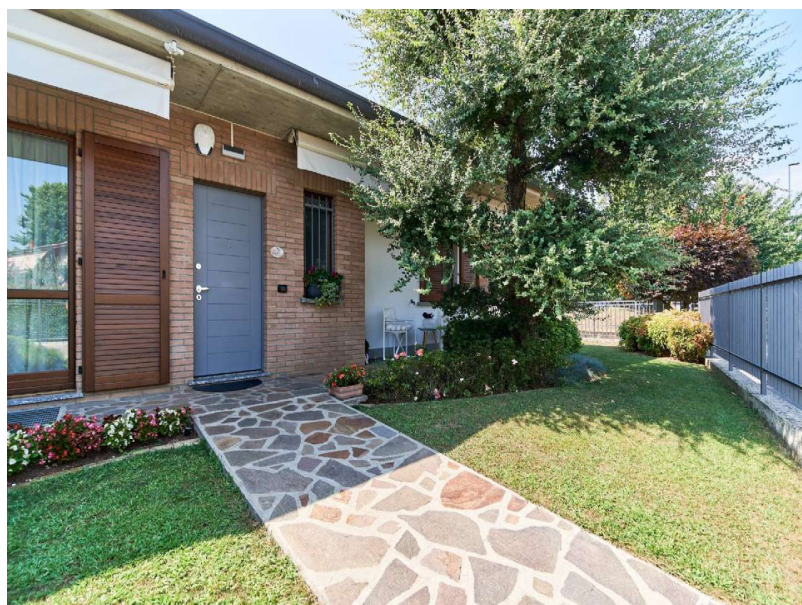

BERGAMO › PRESEZZO / RESIDENZIALE VILLA A SCHIERA - Rif. 30631011-256

IN VENDITA

Camere	2
Bagni	3
Cucina	abitabile
Piano	1
Livelli	1
Mq. superficie	140 m ²
Mq. superficie [non visibile]	
N. locali	3
N. vani	7.0
Box auto	triplo
Riscaldamento	autonomo (metano)
Stato costruzione	buono
Stato manutenzione	buono
Stato immobile	libero al rogito
Classe energetica range (per filtro di ricerca)	bassa

PRESEZZO, VILLETTA BIFAMILIARE SU UNICO LIVELLO!

La villetta bifamiliare in vendita si sviluppa su un unico livello, il piano terra, ed è caratterizzata da una superficie totale di 140 metri quadrati.

L'immobile dispone di 3 locali, tra cui un ampio soggiorno, una cucina abitabile e una sala da pranzo, perfetti per accogliere amici e familiari.

Le 2 camere da letto, spaziose e luminose, offrono un'ottima privacy e sono servite da 3 bagni di cui uno nella camera matrimoniale

La villetta è completamente arredata con gusto e cura dei dettagli, creando un'atmosfera calda e accogliente.

All'esterno, un ampio giardino libero sui 3 lati circonda la proprietà, offrendo uno spazio perfetto per godere della tranquillità e della natura circostante.

al piano terra troviamo l'ampia taverna servita da bagno/lavanderia e 3 box.