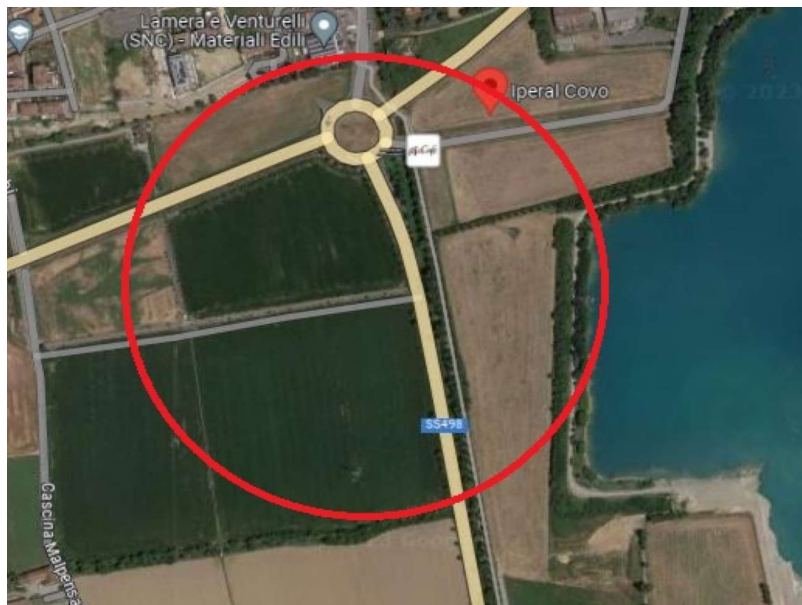

BERGAMO › ROMANO DI LOMBARDIA / COMMERCIALELOCALE COMMERCIALE - Rif. 3200000 IN VENDITA

Mq. superficie 2000 m<sup>2</sup>

Mq. superficie [non visibile]

Stato manutenzione nuovo

Stato immobile libero

## IMMOBILE COMMERCIALE/DIREZIONALE/SERVIZIO AL PIANO TERRA - NUOVO PARCO COMMERCIALE

Vendesi immobile di 2.000 mq commerciale/servizio/direzionale a piano terra a euro 3.200.000,00 all'interno di nuovo parco commerciale con ottimi servizi (visibilità, parcheggi, ottimi brand già aperti).