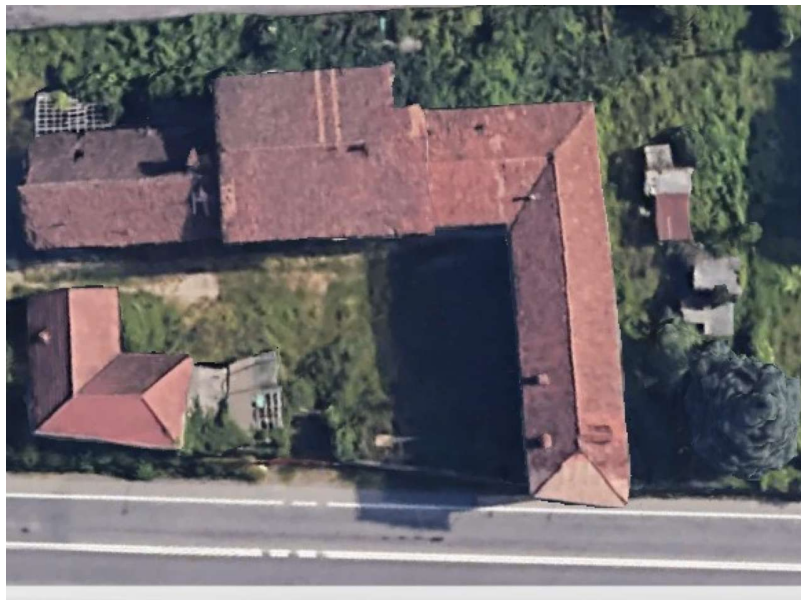

BERGAMO › PONTIDA / RESIDENZIALERUSTICO - Rif. 30631063-307

IN VENDITA

Mq. superficie 365 m²

Mq. superficie [non visibile]

Stato manutenzione da ristrutturare

EDIFICIO DA RISTRUTTURARE CON ANNESSO TERRENO

EDIFICIO DA RISTRUTTURARE CON ANNESSO TERRENO

Fabbricato completamente da ristrutturare.

Possibilità di demolizione e ricostruzione con annesso terreno esposto su strada di forte passaggio.

VERO AFFARE!

Contatta l'agente:

Giuseppe Madona

Telefono: 3393317489