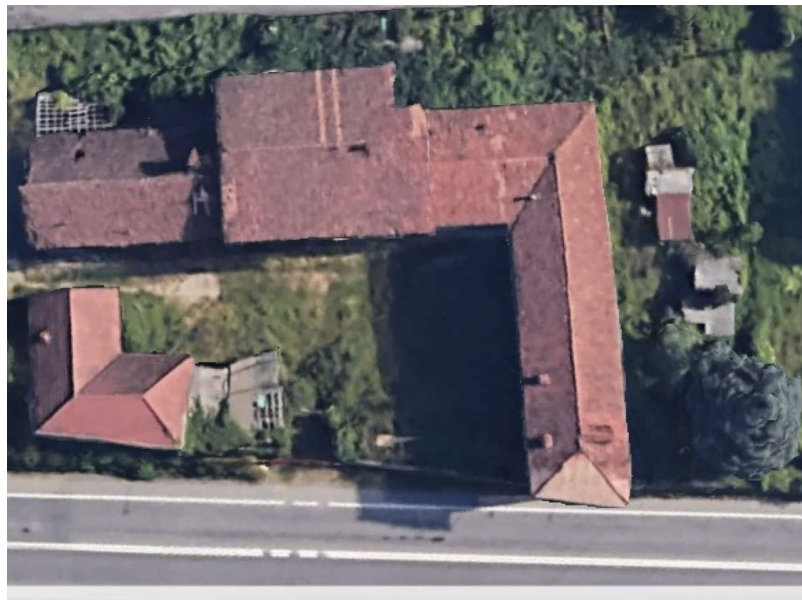

BERGAMO › PONTIDA / RESIDENZIALERUSTICO - Rif. 30631063-307

IN VENDITA

Mq. superficie 365 m²

Mq. superficie [non visibile]

Stato manutenzione da ristrutturare

EDIFICIO DA RISTRUTTURARE CON ANNESSO TERRENO

EDIFICIO DA RISTRUTTURARE CON ANNESSO TERRENO

Fabbricato completamente da ristrutturare.

Possibilità di demolizione e ricostruzione con annesso terreno esposto su strada di forte passaggio.

VERO AFFARE!

Contatta l'agente:

Giuseppe Madona

Telefono: 3393317489