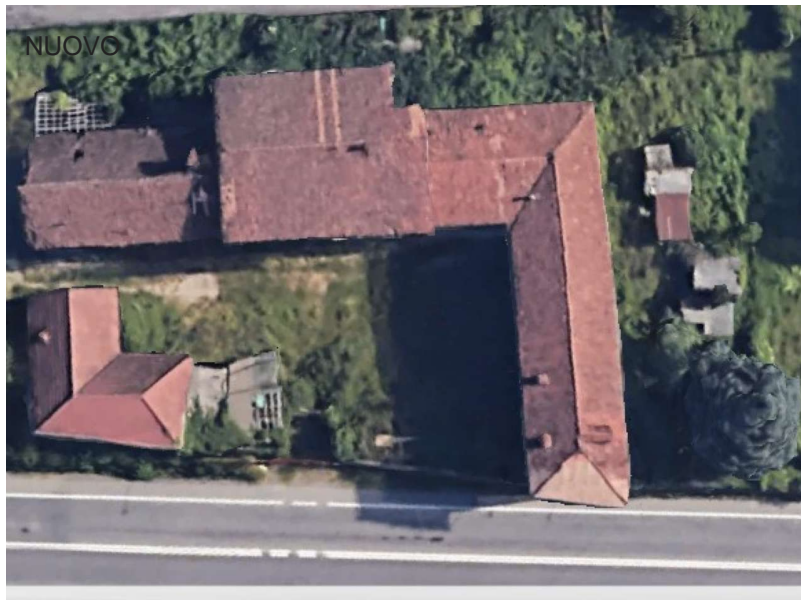

BERGAMO › PONTIDA / RESIDENZIALERUSTICO - Rif. 30631063-307

IN VENDITA

Mq. superficie 365 m<sup>2</sup>

Mq. superficie [non visibile]

Stato manutenzione da ristrutturare

## EDIFICIO DA RISTRUTTURARE CON ANNESSO TERRENO

EDIFICIO DA RISTRUTTURARE CON ANNESSO TERRENO

Fabbricato completamente da ristrutturare.

Possibilità di demolizione e ricostruzione con annesso terreno esposto su strada di forte passaggio.