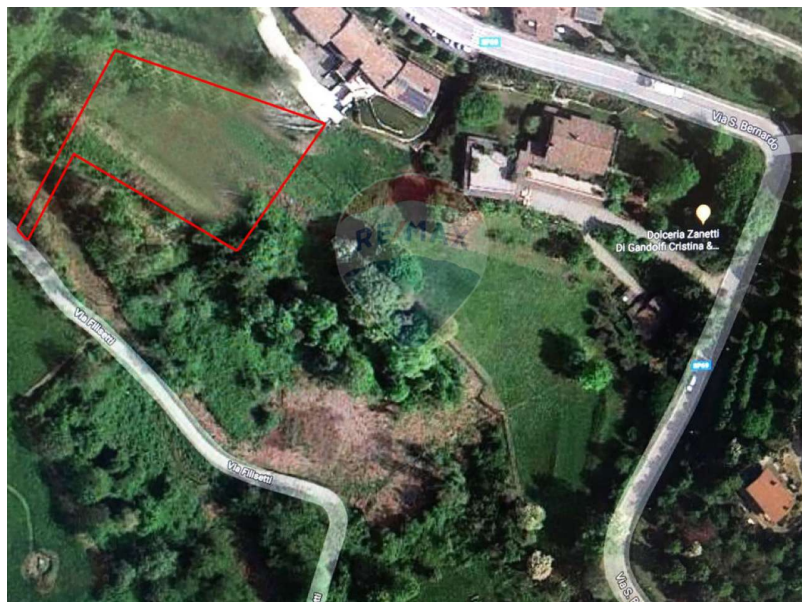

BERGAMO › CENATE SOTTO / TERRENTERRENO EDIFICABILE - Rif. 30631125-10

IN VENDITA

Mq. superficie 2050 m²

Mq. superficie [non visibile]

N. locali 1

CENATE SOTTO, TERRENO EDIFICABILE

Vendesi in zona collinare San Rocco terreno edificabile di 2.050 mq con 600 mc, vista panoramica mozzafiato. Zona servitissima, ideale per villa singola, il terreno è servito da tutte le utenze, compreso la strada.