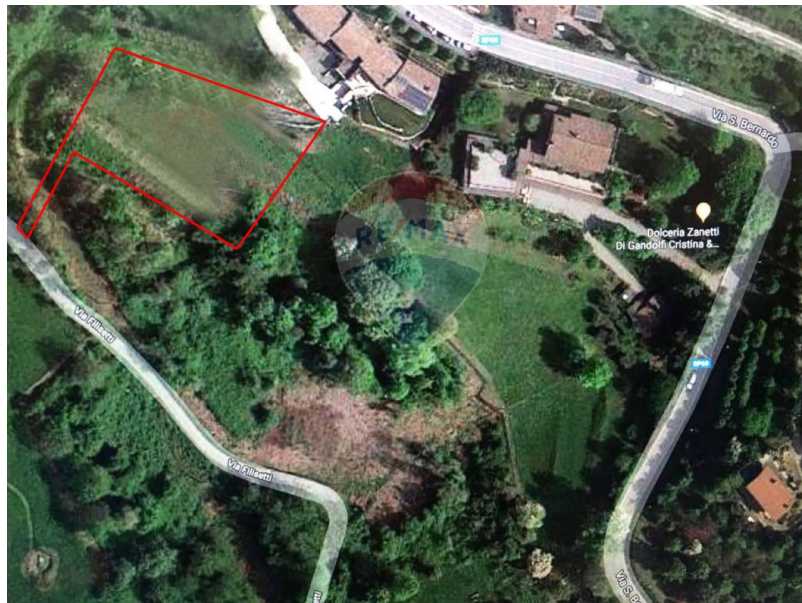

BERGAMO › CENATE SOTTO / TERRENTERRENO EDIFICABILE - Rif. 30631125-10

IN VENDITA

Mq. superficie 2050 m<sup>2</sup>

Mq. superficie [non visibile]

N. locali 1

## CENATE SOTTO, TERRENO EDIFICABILE

Vendesi in zona collinare San Rocco terreno edificabile di 2.050 mq con 600 mc, vista panoramica mozzafiato. Zona servitissima, ideale per villa singola, il terreno è servito da tutte le utenze, compreso la strada.