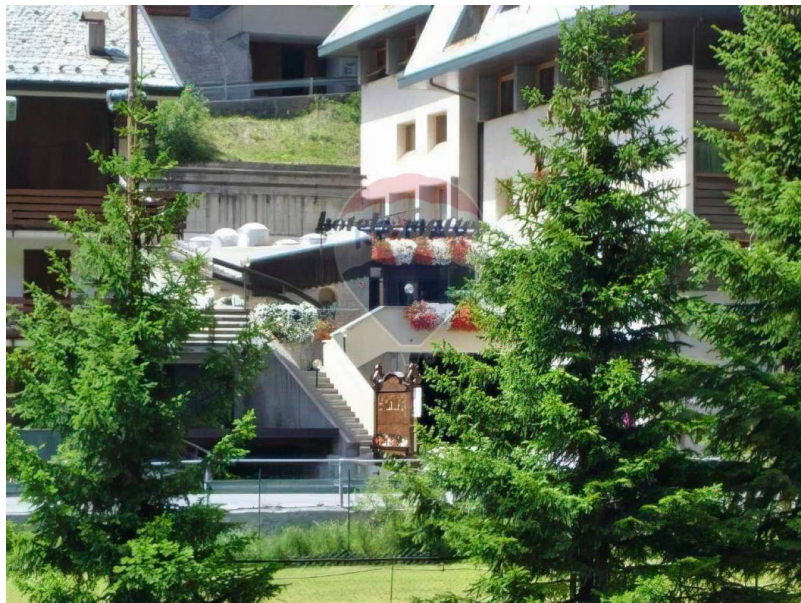

SONDRIO › VALFURVA / ATTIVITÀ ALBERGHI - HOTELS - PENSIONI - Rif. 33041011-76

IN VENDITA

Mq. superficie	900 m <sup>2</sup>
Mq. superficie [non visibile]	
N. locali	15
Riscaldamento	autonomo (metano)
Classe energetica range (per filtro di ricerca)	bassa

## ATTIVITA' ALBERGO HOTEL A VALFURVA

### STRUTTURA ALBERGHIERA SANTA CATERINA VALFURVA

Nel centro di Santa Caterina proponiamo in vendita interessante struttura alberghiera, attività più muri, ottimo investimento in vista delle ormai prossime Olimpiadi Invernali 2026 di Milano e Cortina.

L'albergo si trova a circa 200 mt dagli impianti di risalita e a soli 20 minuti di macchina da Bormio.

La struttura è costituita da ingresso con reception, 15 camere con bagno, sala da pranzo, garage coperto