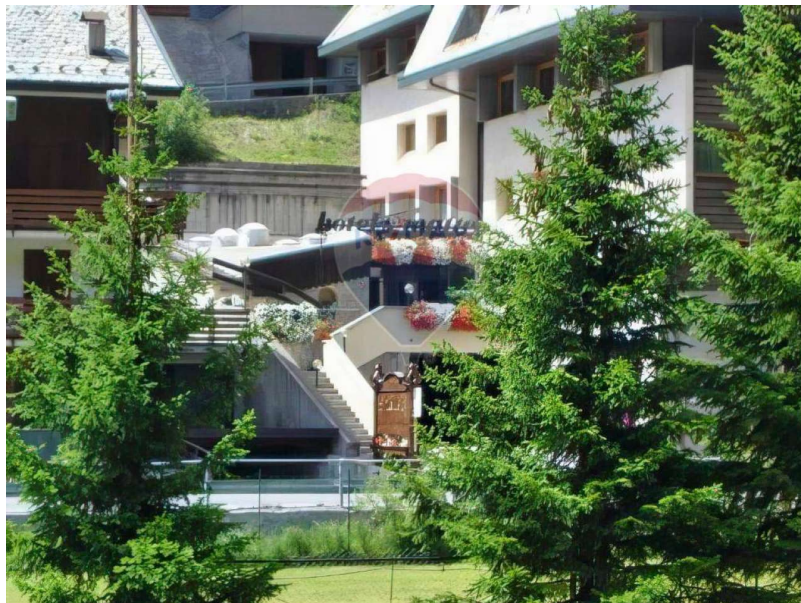

SONDRIO › VALFURVA / ATTIVITÀALBERGHI - HOTELS - PENSIONI - Rif. 33041011-76

IN VENDITA

Mq. superficie	900 m <sup>2</sup>
Mq. superficie [non visibile]	
N. locali	15
Riscaldamento	autonomo (metano)
Classe energetica range (per filtro di ricerca)	bassa

## ATTIVITA' ALBERGO HOTEL A VALFURVA

### STRUTTURA ALBERGHIERA SANTA CATERINA VALFURVA

Nel centro di Santa Caterina proponiamo in vendita interessante struttura alberghiera, attività più muri, ottimo investimento in vista delle ormai prossime Olimpiadi Invernali 2026 di Milano e Cortina.

L'albergo si trova a circa 200 mt dagli impianti di risalita e a soli 20 minuti di macchina da Bormio.

La struttura è costituita da ingresso con reception, 15 camere con bagno, sala da pranzo, garage coperto