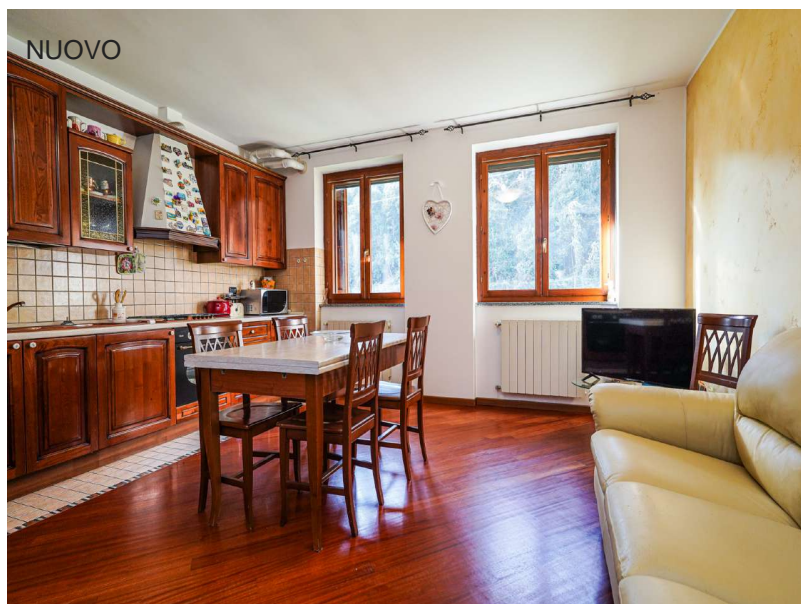

BERGAMO › BONATE SOPRA / RESIDENZIALE APPARTAMENTO - Rif. 30631011-259

IN VENDITA

Camere	1
Bagni	1
Cucina	a vista
Piano	1
Mq. superficie	60 m ²
Mq. superficie [non visibile]	
N. locali	2
Box auto	singolo
Riscaldamento	autonomo (metano)
Stato costruzione	ottimo
Stato manutenzione	ottimo
Stato immobile	libero al rogito
Classe energetica range (per filtro di ricerca)	bassa

Appartamento in vendita a Bonate Sopra, in una zona residenziale tranquilla e ben servita

L'Appartamento in vendita si trova a Bonate Sopra, in una zona residenziale tranquilla e ben servita. Attualmente libero al rogito, questo immobile si presenta in ottime condizioni e pronto per essere abitato. Con una superficie totale di 60 metri quadrati, l'appartamento è composto da 2 locali spaziosi e ben illuminati.

La zona giorno è composta da un accogliente soggiorno con angolo cottura, perfetto per trascorrere piacevoli momenti in famiglia o con gli amici.

La camera da letto, di generosa metratura, può ospitare comodamente un letto matrimoniale e un armadio. Il bagno, moderno e funzionale, è dotato di tutti i comfort necessari, tra cui una comoda doccia. comodissimo anche il ripostiglio

L'immobile è completamente arredato con gusto e con mobili di alta qualità, garantendo così un confortevole e raffinato stile di vita. L'appartamento gode di una piacevole vista panoramica sulla zona circostante e dispone di una comoda cantina e di un ampio box. Grazie alla sua posizione strategica, l'immobile è facilmente raggiungibile dalle principali vie di comunicazione e dispone di numerosi servizi nelle vicinanze, come supermercati, scuole, negozi e mezzi di trasporto pubblici. In sintesi, questo appartamento in vendita a Bonate Sopra è l'ideale per chi desidera una soluzione abitativa moderna, confortevole e ben collegata con il resto della città.